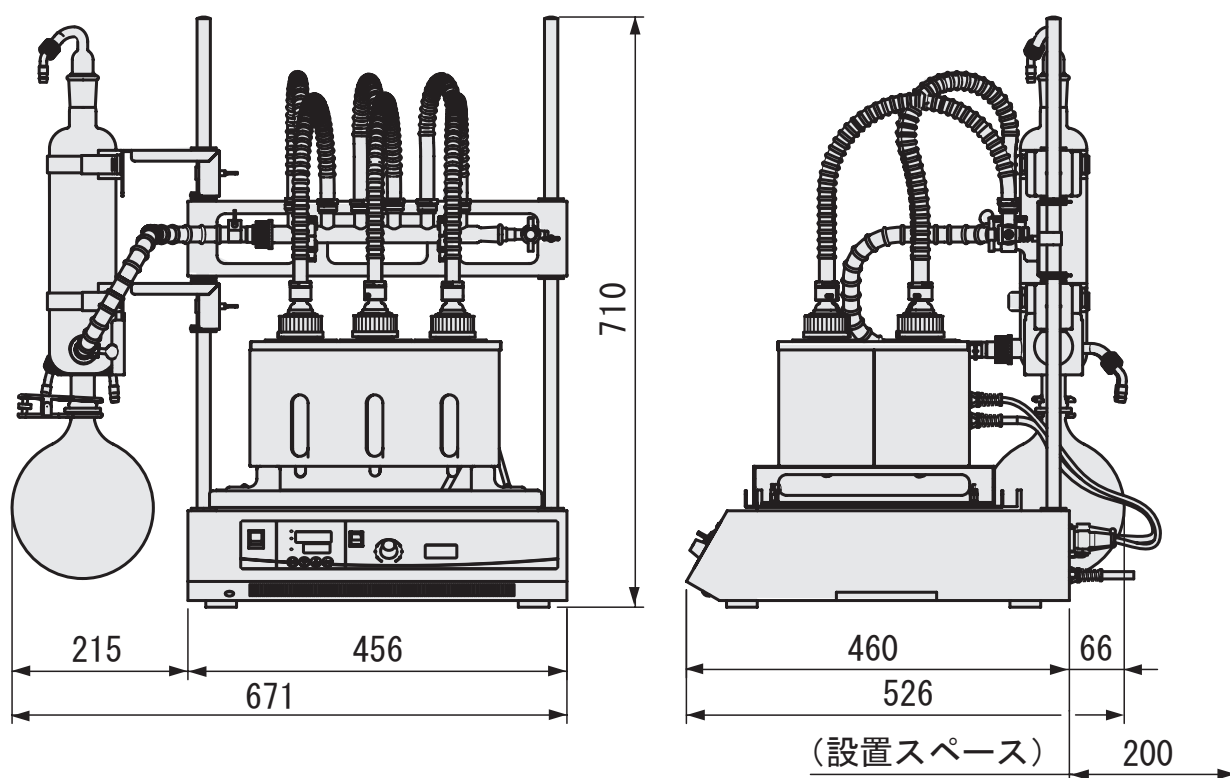

製品名 ボルテックスエバポレーター

型式 VTX-2000・2500型

EYELA

東京理化学株式会社

アイラ・カスタマーセンター
0120-076-554

弊社製品に関するお問合せ、取り扱い方法、技術のご相談、機器の選定など各種お問合せ・ご相談にすばやく対応させていただきます。
販売停止製品の外寸法図も一部ご用意しています。お気軽にお問合せください。